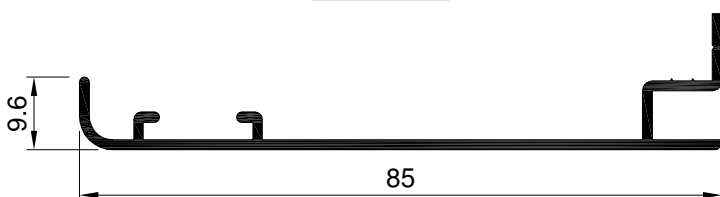

M-4469

M-5354

M-4940

E-15271

M-3424

c/ Cormoranes, 18 Poligono Industrial La Estación
28320 - Pinto (MADRID)
Telf: 91 691 54 11 / Fax: 91 691 58 79
E-mail: extrusion.spain@sapagroup.com

SAPA y SISTEMAS EXPRAL como marca de SAPAGROUP no se hacen responsables del mal uso que se realice de los contenidos de este catalogo, siendo exclusiva responsabilidad de la persona/as que accede a ellos o los utiliza.